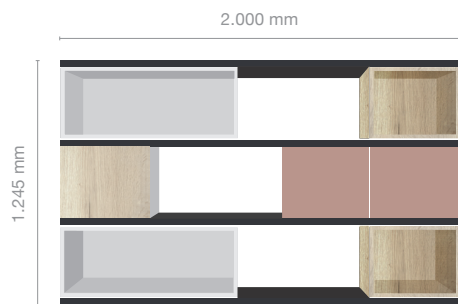

Designvielfalt: Vom Korpus über den Funktionsboden bis hin zu den einzelnen Modulen – das Cubas-Stauraumsystem bietet Ihnen eine Vielzahl von Gestaltungsmöglichkeiten.