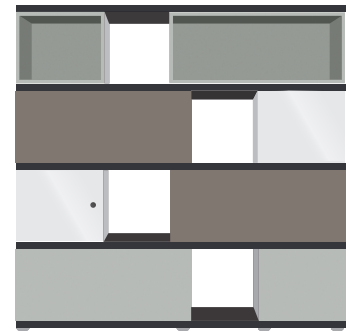

Vielzahl von Gestaltungsmöglichkeiten

Wie Ihr Cubas-Stauraumsystem aussehen soll, entscheiden Sie selbst. Sie haben die Wahl zwischen unterschiedlichen Höhen und Breiten – und auch die Module selbst können Sie individuell in Farbe, Form und Funktionalität gestalten.

Die Montage erfolgt schnell, einfach und vor allem werkzeuglos! Das ist besonders bei Umzügen oder Umbauten praktisch.

Innovativ. Modular. Flexibel.