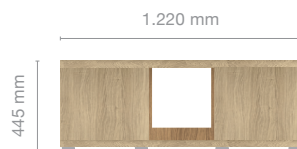

Vielzahl von Gestaltungsmöglichkeiten

Wie Ihr Cubas-Stauraumsystem aussehen soll, entscheiden Sie selbst. Sie haben die Wahl zwischen unterschiedlichen Höhen und Breiten – und auch die Module selbst können Sie individuell in Farbe, Form und Funktionalität gestalten.

Die Montage erfolgt schnell, einfach und vor allem werkzeuglos! Das ist besonders bei Umzügen oder Umbauten praktisch.

Innovativ. Modular. Flexibel.