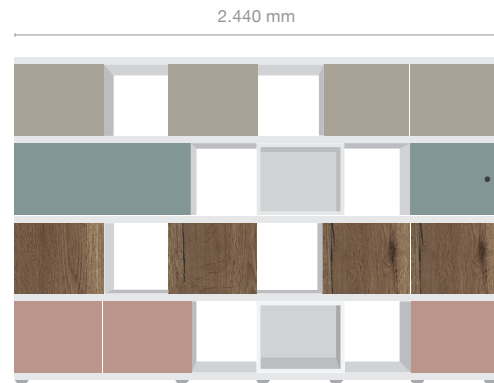

Designvielfalt: Vom Korpus über den Funktionsboden bis hin zu den einzelnen Modulen – das Cubas-Stauraumsystem bietet Ihnen eine Vielzahl von Gestaltungsmöglichkeiten.