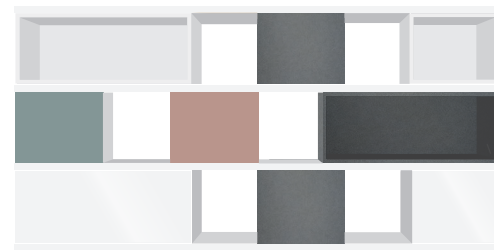

Designvielfalt: Vom Korpus über den Funktionsboden bis hin zu den einzelnen Modulen – das Cubas-Stauraumsystem bietet Ihnen eine Vielzahl von Gestaltungsmöglichkeiten.