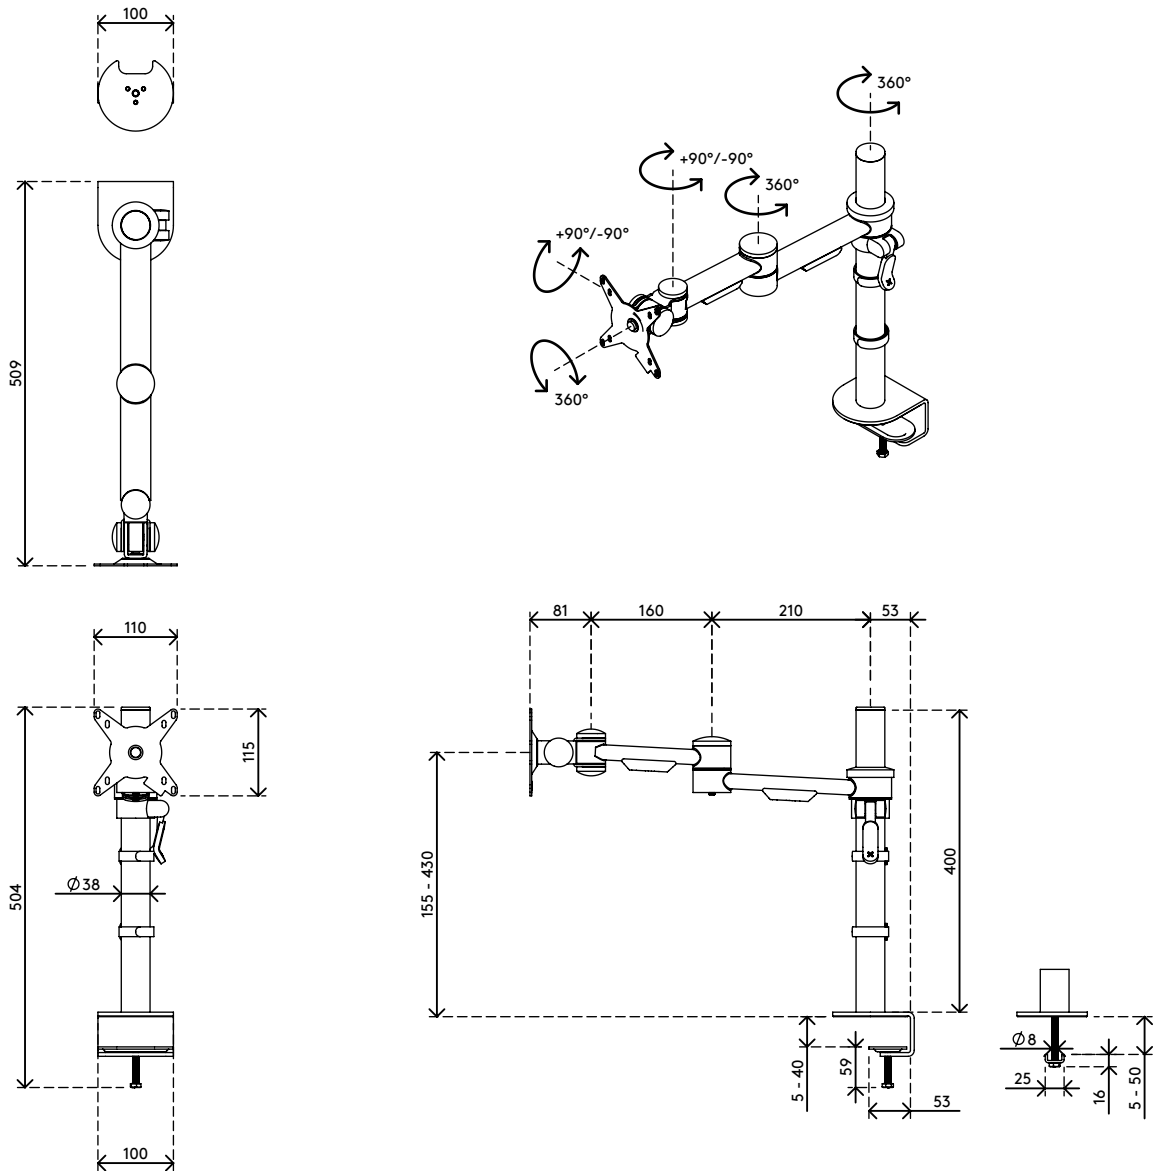

52.662

Viewmate monitorarm - bureau 662

Deze Viewmate monitorarm is geschikt voor elke gebruiker, dankzij de vele verstelmogelijkheden. De monitor kan neigen, zwenken, draaien en in de hoogte en diepte worden aangepast. Stel eenvoudig de hoogte van uw monitor in met de klemhendel. Een ergonomisch ontwerp dat robuust, kosteneffectief en gebruiksvriendelijk is.

- Bereik statische hoogteverstelling van 275 mm
- Onafhankelijke diepteverstelling
- Uitgerust met kabeldeksels en kabellussen voor een nette kabelgeleiding
- Belangrijkste componenten vervaardigd uit staal
- Compatibel met VESA MIS-D 75 x 75/100 x 100 mm
- Monitor: neigen +90°/-90°, zwenken +90°/-90°, roteren 360°
- Arm: zwenken 360°
- Draagvermogen van max. 15 kg per monitor
- Voorzien van bureaукlembevestiging en bureadoorvoerbevestiging
- Geschikt voor bureaubladen met een dikte van 5 tot 40 mm (klem) of 50 mm (doorvoer)
- Maximale monitorgrootte: hoogte 820 mm
- Eenvoudig in hoogte verstelbaar met de klemhendel

viewmate ^x

Viewmate monitorarm - bureau 662

2020/05/26

52.662

530 x 170 x 106 mm

1 pcs

zilver

4,4 kg