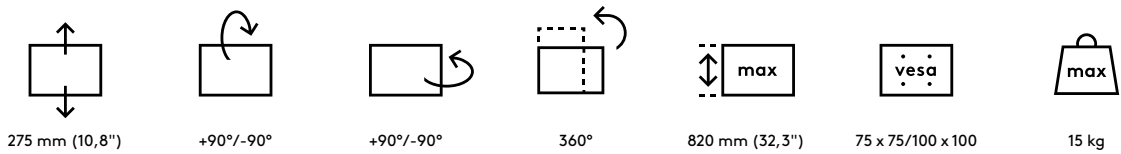

52.662

Viewmate monitorarm - bureau 662

Deze Viewmate monitorarm is geschikt voor elke gebruiker, dankzij de vele verstelmogelijkheden. De monitor kan neigen, zwenken, draaien en in de hoogte en diepte worden aangepast. Stel eenvoudig de hoogte van uw monitor in met de klemhendel. Een ergonomisch ontwerp dat robuust, kosteneffectief en gebruiksvriendelijk is.

- Bereik statische hoogteverstelling van 275 mm
- Onafhankelijke diepteverstelling
- Uitgerust met kabeldeksels en kabellussen voor een nette kabelgeleiding
- Belangrijkste componenten vervaardigd uit staal
- Compatibel met VESA MIS-D 75 x 75/100 x 100 mm
- Monitor: neigen +90°/-90°, zwenken +90°/-90°, roteren 360°
- Arm: zwenken 360°
- Draagvermogen van max. 15 kg per monitor
- Voorzien van bureaукlembevestiging en bureadoorvoerbevestiging
- Geschikt voor bureaubladen met een dikte van 5 tot 40 mm (klem) of 50 mm (doorvoer)
- Maximale monitorgrootte: hoogte 820 mm
- Eenvoudig in hoogte verstelbaar met de klemhendel

viewmate ^x

Viewmate monitorarm - bureau 662

2020/05/26

52.662

530 x 170 x 106 mm

1 pcs

zilver

4,4 kg